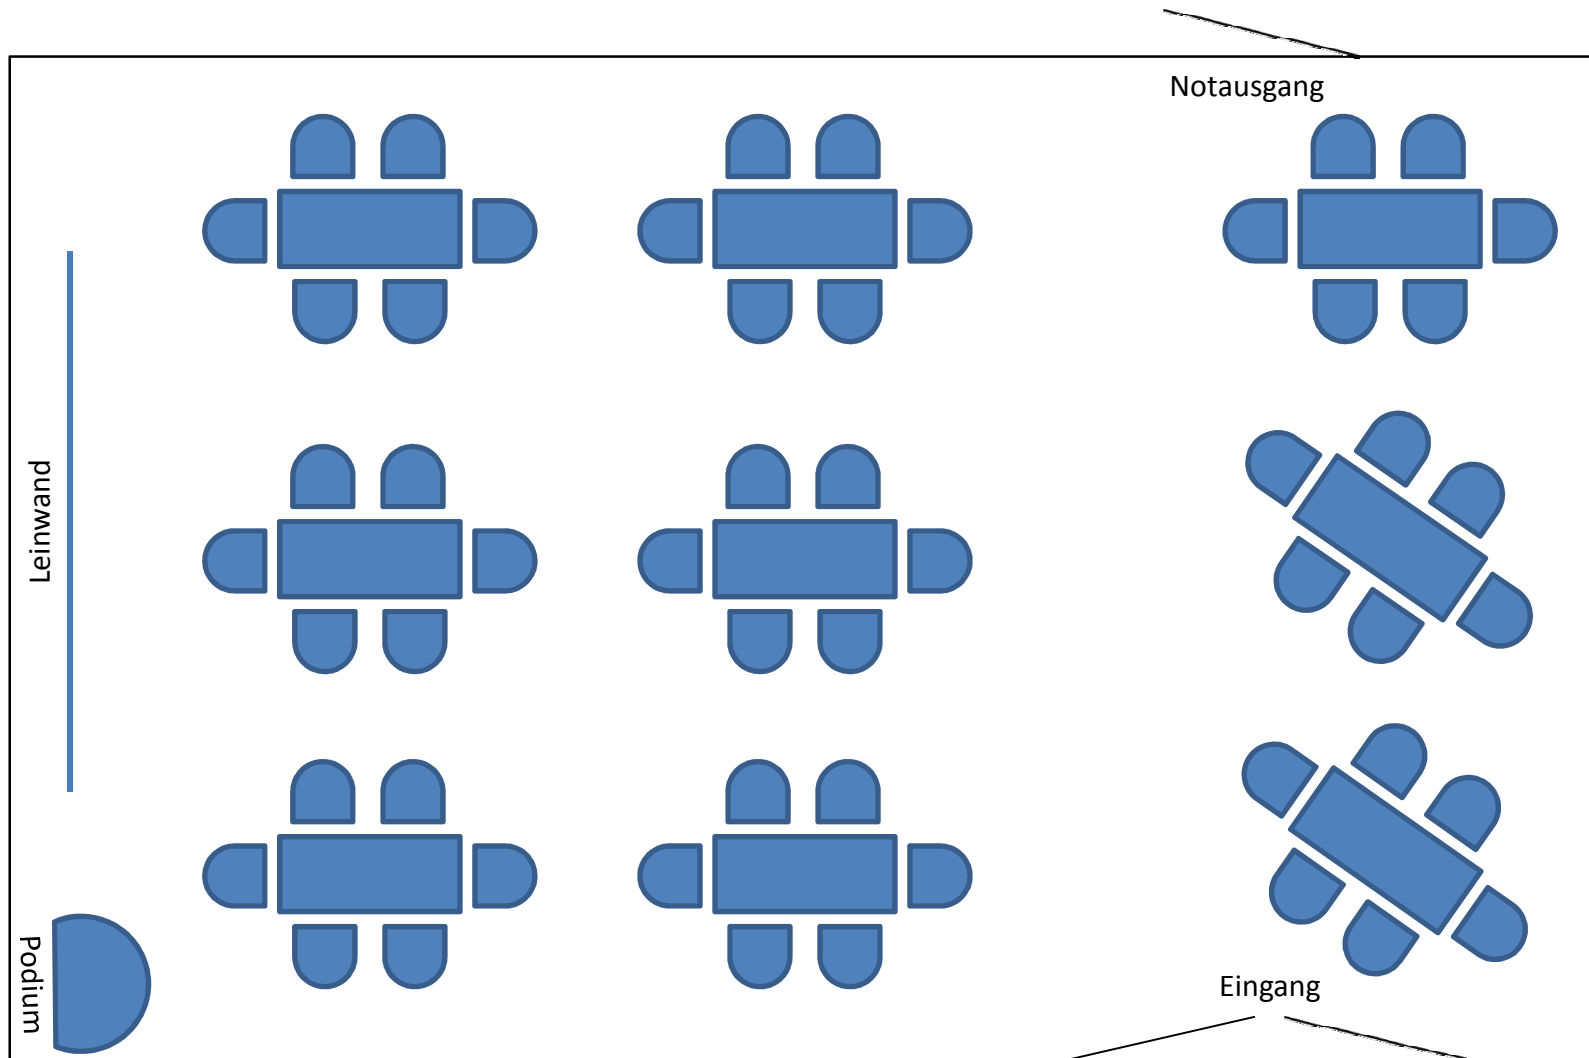

Multifunktionsraum

Plan: **Abend 1**

JadeWeserPort-InfoCenter

Anzahl Sitzplätze: 54

Nutzungsart: Catering, Abendveranstaltung