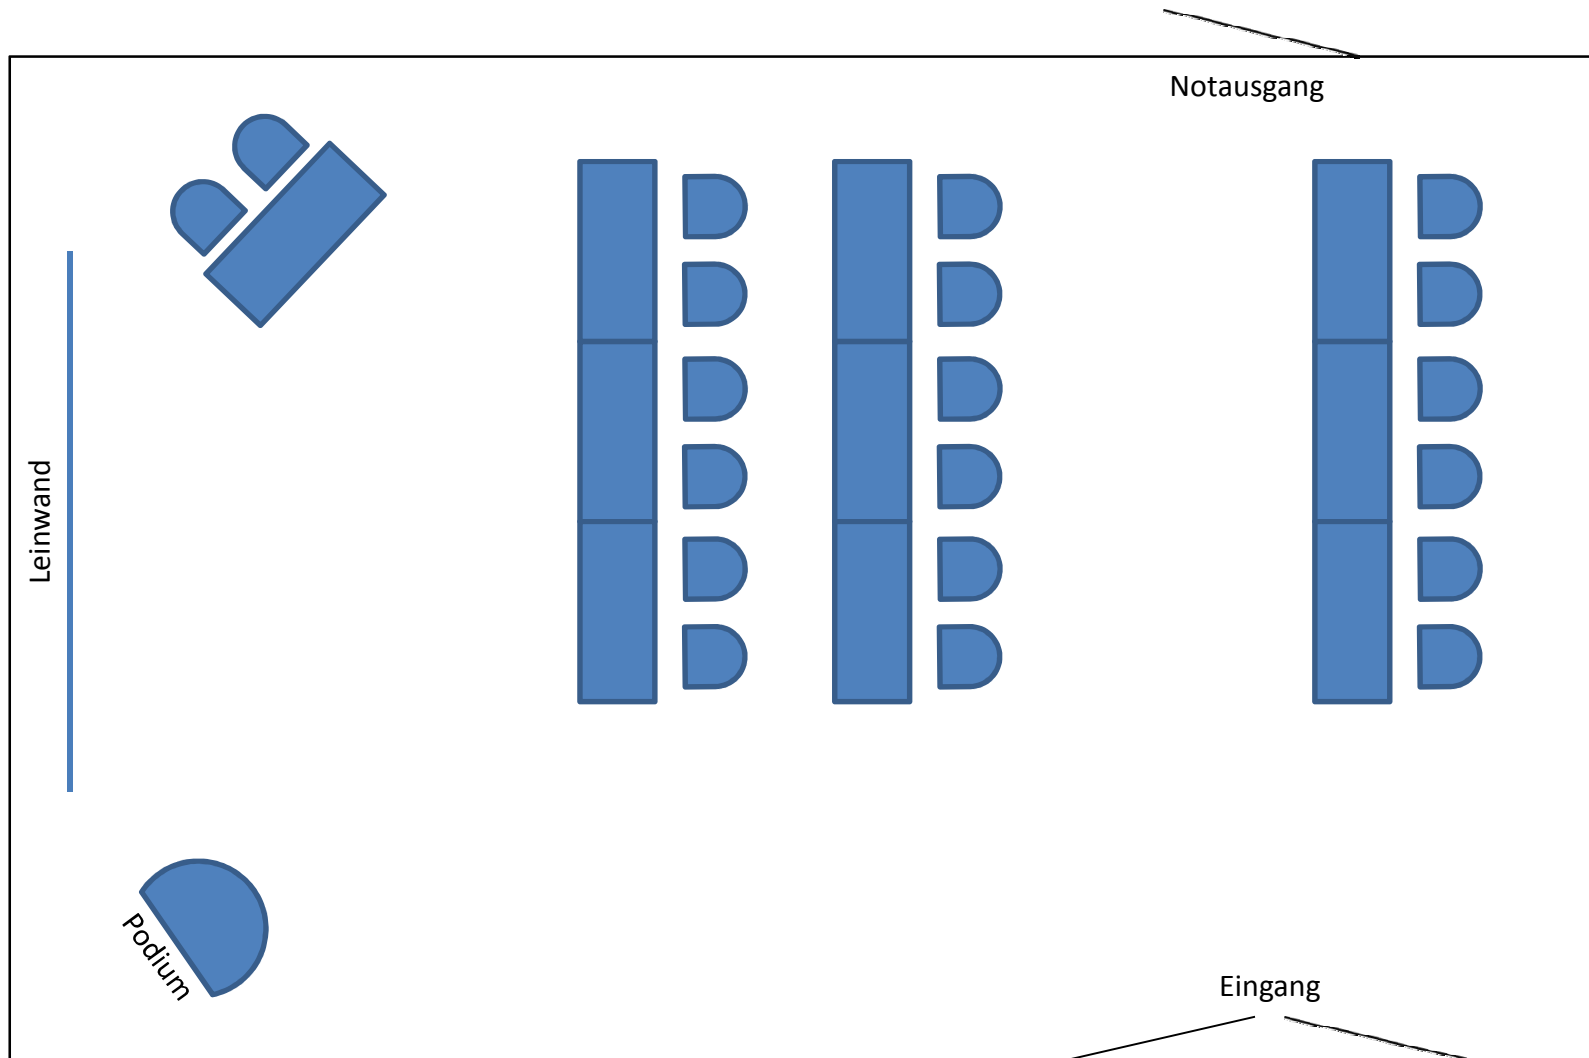

Multifunktionsraum

Plan: **Schulung**

JadeWeserPort-InfoCenter

Anzahl Sitzplätze: **20**

Nutzungsart: Tagungen, Diskussionen, Schulungen