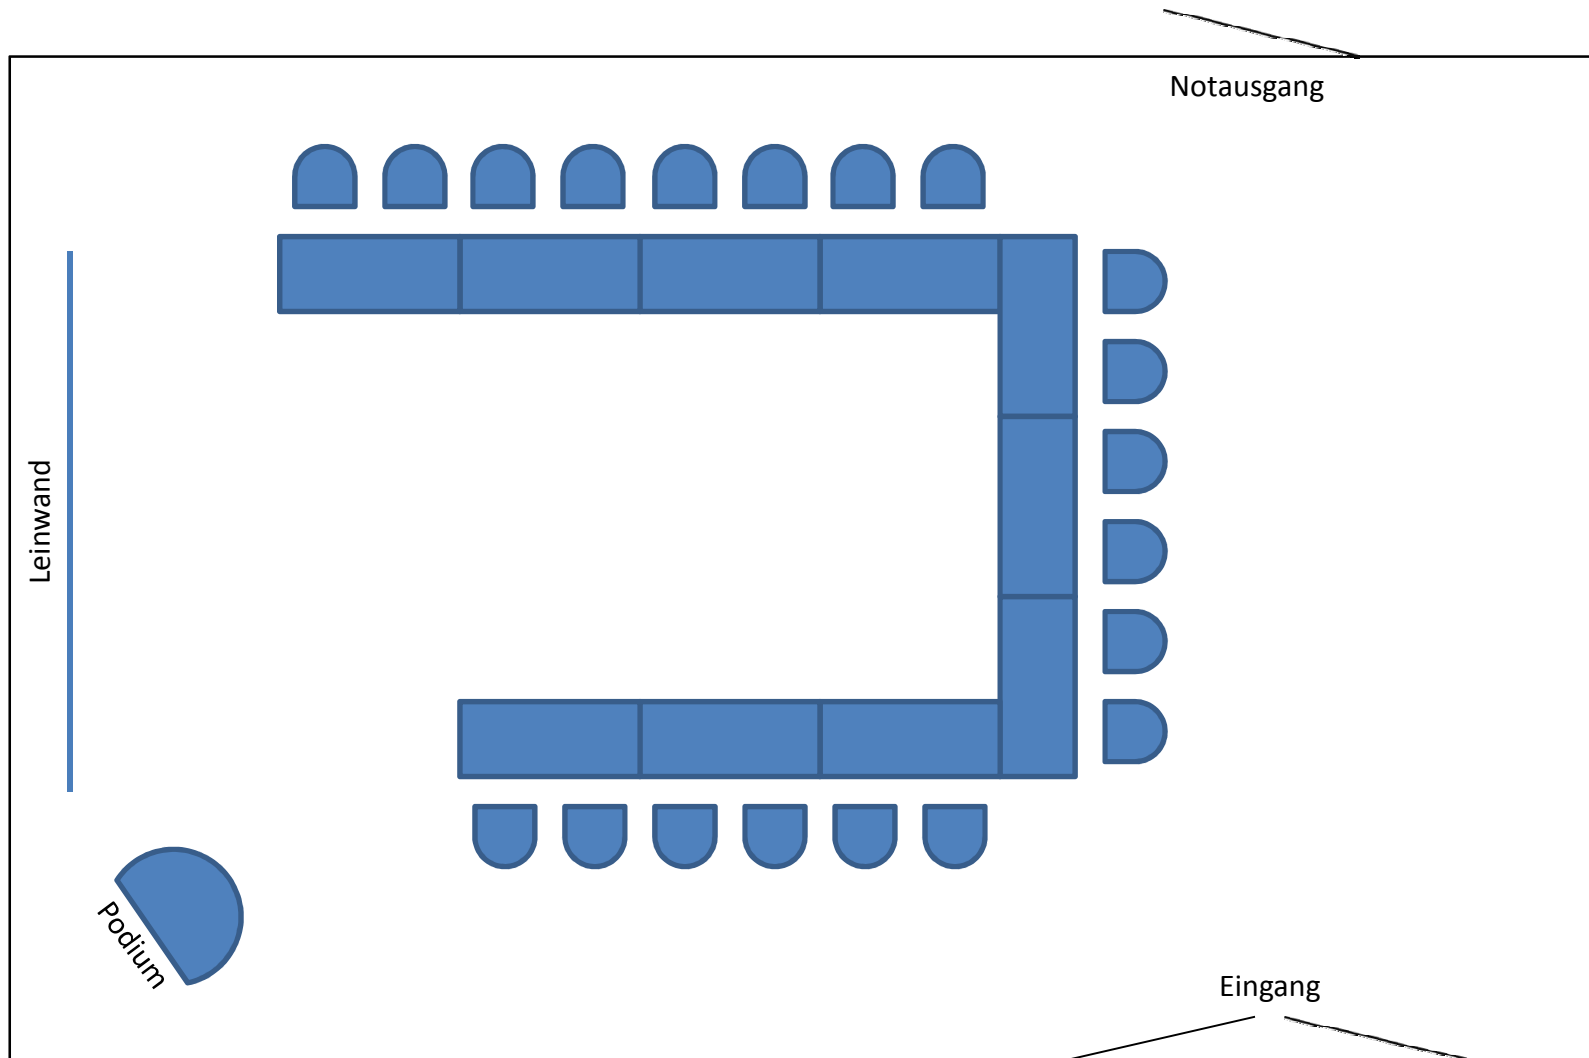

Multifunktionsraum

Plan: **U-Form**

JadeWeserPort-InfoCenter

Anzahl Sitzplätze: **20**

Nutzungsart: Diskussion, Besprechungen, Vorträge, Catering