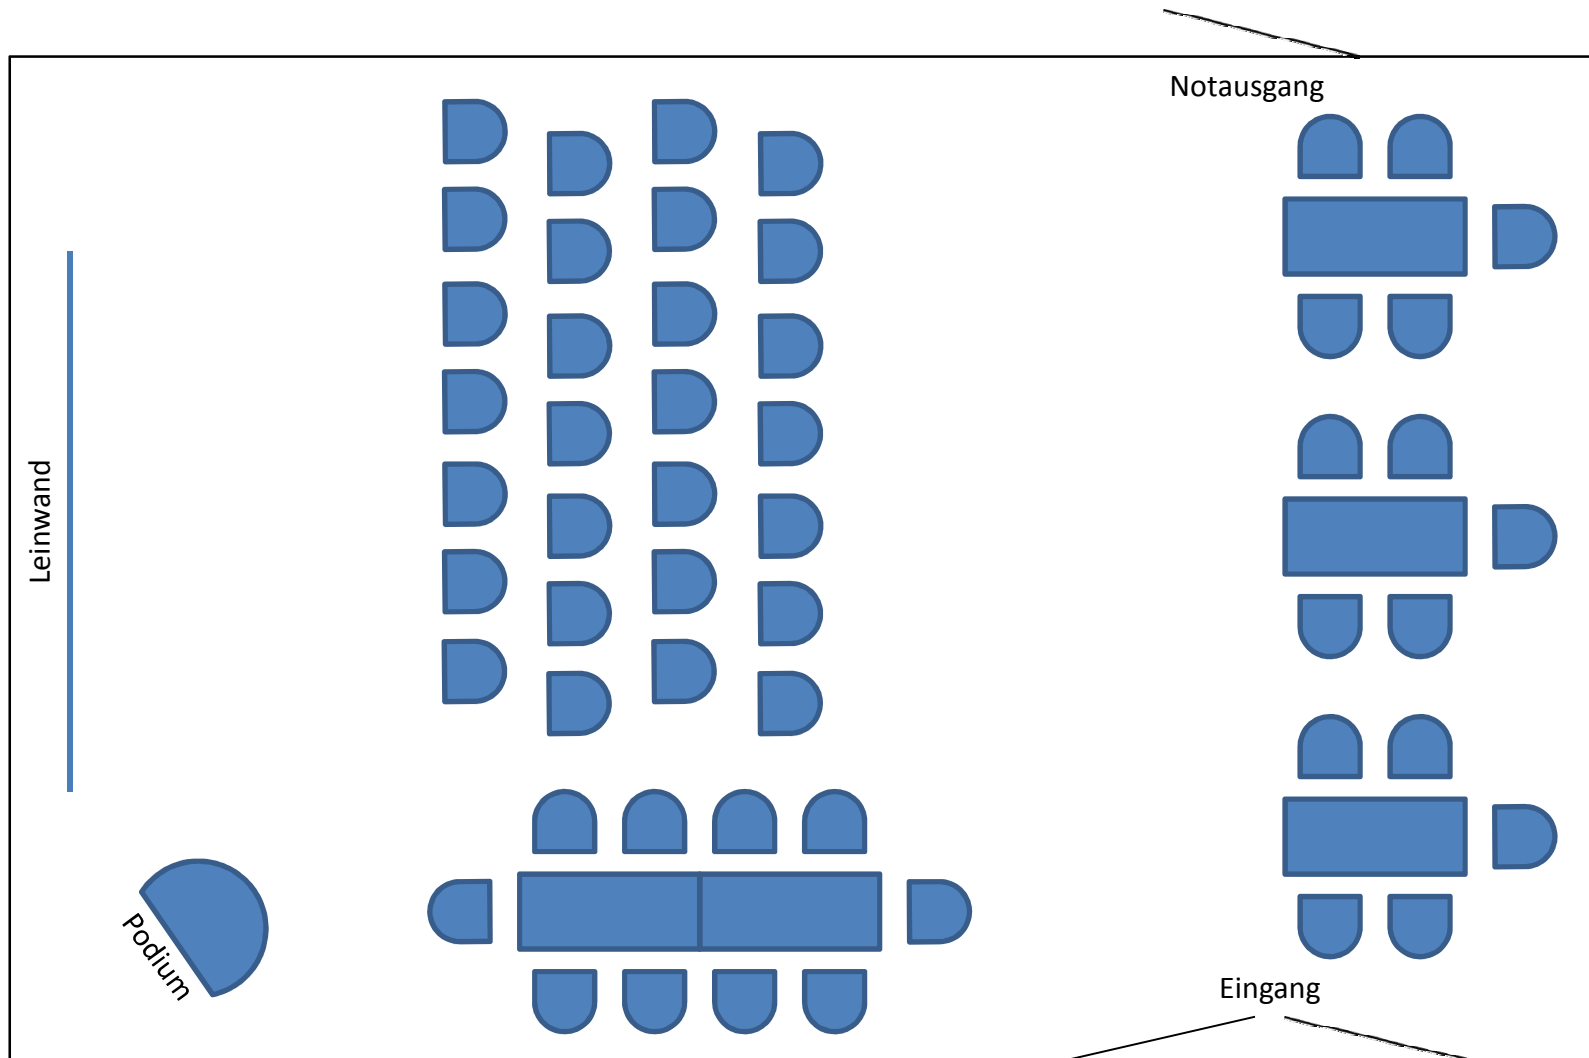

Multifunktionsraum

Plan: **Vorträge**

JadeWeserPort-InfoCenter

Anzahl Sitzplätze: **53**

Nutzungsart: Vorträge für kleine Gruppen