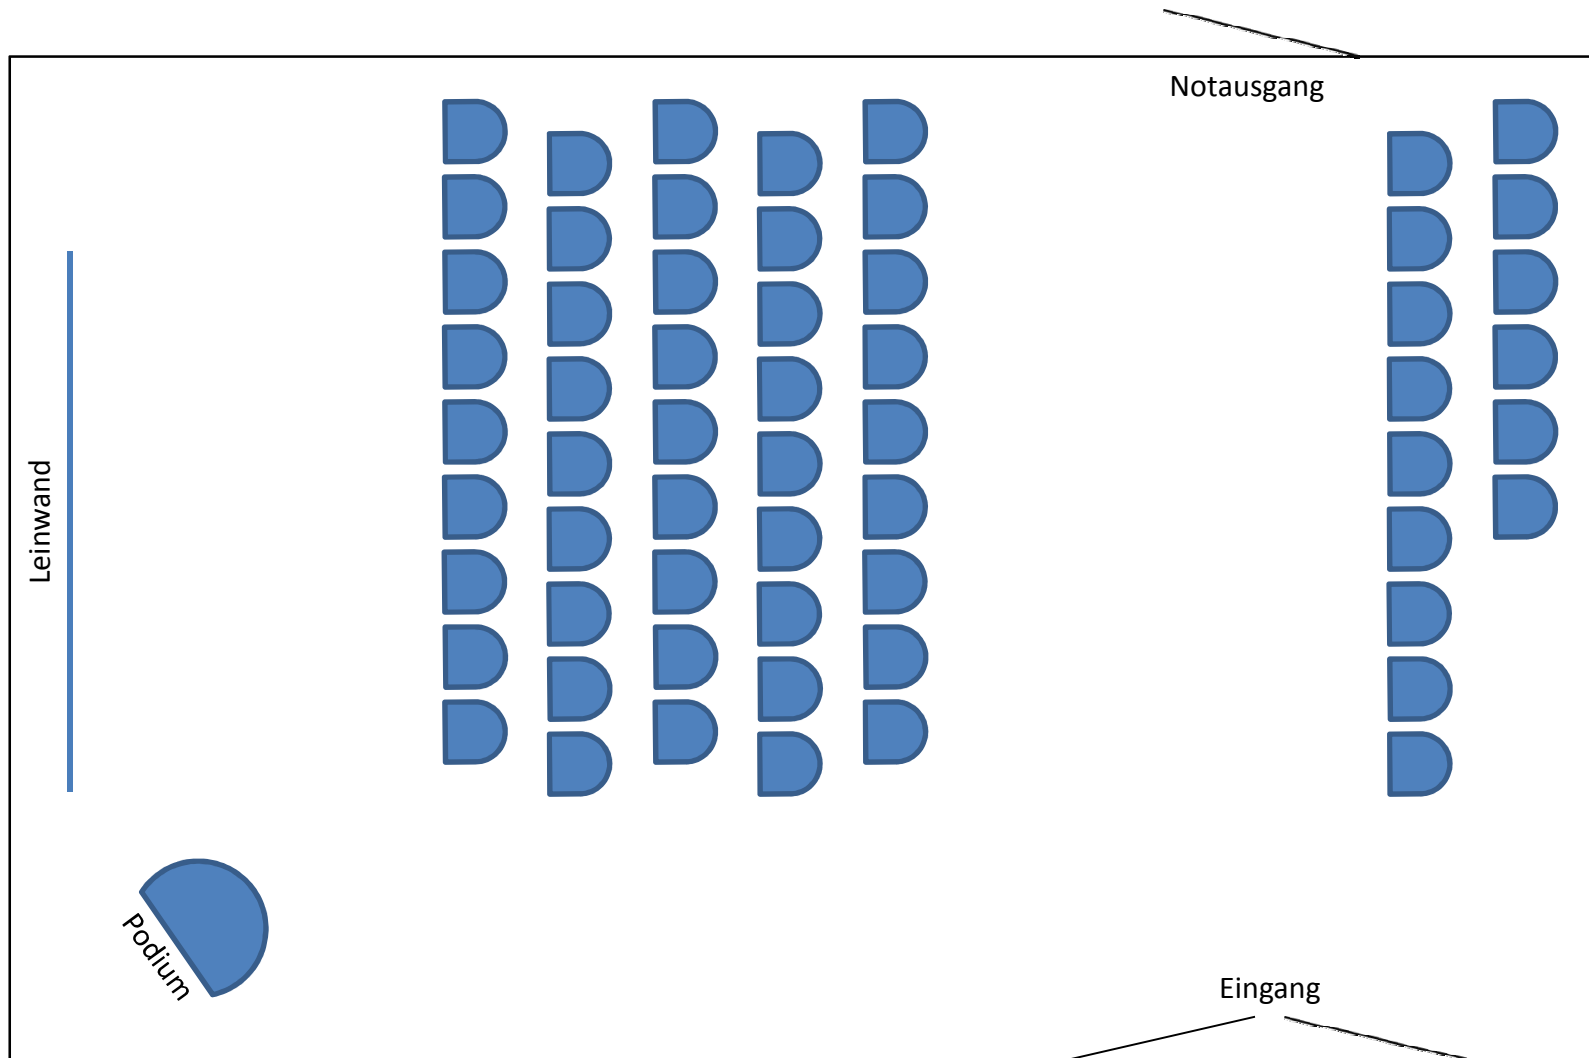

Multifunktionsraum

Plan: **Vorträge**

JadeWeserPort-InfoCenter

Anzahl Sitzplätze: **60**
Nutzungsart: Vorträge